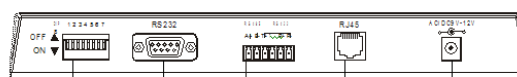

Powerful Solutions

EagleEyes CCTV

SECURITY SOLUTIONS AND TECHNOLOGIES

Teclado para SpeedDome e Matriz

- Joystick tridimensional com zoom no joystick.
- Exibição em tela LCD verde 160X62 (5 linhas e 25 caracteres)
- Suporta Protocolos diferentes, velocidade em Bauds RS485 Bus.
- Configuração de parâmetro de administração de senha confiável, evitando a mudança da configuração de parâmetro.
- A velocidade de PTZ dome pode ser controlada através do movimento do escopo do joystick, e pode ser exibido na tela LCD.
- Novo protocolo de programa regenerado online, o cliente do protocolo necessita de software proprietário via conexão de comunicação RS485.
- PTZ Dome embutido e protocolos de decodificador.
- Controle de 255 unidades de PTZ, Domes & decodificador com código de endereço 0-254.
- Pode ser conectado com 16 controladores subsidiários, com ID do controlador de 0 à 15.
- Controle de Matrix Pelco série CM6700.
- Photoeletricidade separa Sinal de Entrada/Saída RS485 até 1200m.

EE-KBS03

DIP Switches   RS232 EIA Interface   6bit...Sribbon Cable Connection   RJ45   Power Supply Port

ESPECIFICAÇÕES TÉCNICAS