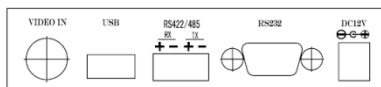

Especificações Técnicas	EE-KB600-2/3
Tipos de Câmera	Speed dome Pelco e EagleEyes (todas as funções)
Exibição na Tela	Todas as funções
Zoom	Todas as funções
Controle Zoom	(EE-KB600-2) 2D no teclado e (EE-KB600-3) 3D no joystick
Sinal	RS-485 (USB Opcional / Model: EE-KBU600-3)
Endereço	1 - 255
Predefinição	Até 256 predefinições podem ser configuradas
Entrada de Força	Tomada DC
Portas de Comunicação	RS485 (Opcional: USB, RJ45, RS485/422/232 EE-KBU600-3)
Voltagem entrada	12V DC (-15/+50%) Consumo 5W
Entrada de vídeo	Opcional (1BNC) Modelo com LCD de 2.5"
Aprovações	CE e FCC
Dimensões	186 x 56 x 85mm
Temperatura de Operação	OC para +40°
Umidade	Unidade Relativa 10%~90% sem condensação
Temperatura de Armazenamento	-10 to +60C