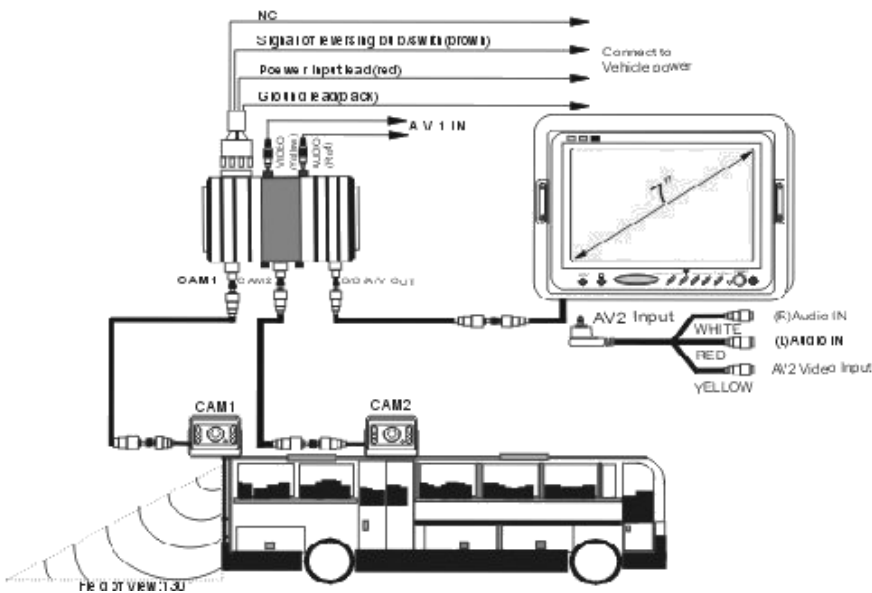

Powerful Solutions

EagleEyes CCTV

SECURITY SOLUTIONS AND TECHNOLOGIES

Monitor LCD 3.5" Alta Resolução

EE-LM35H

Outras Opções

Sistema Completo de Autoreverso

Montagem de Teto

Montagem em Protetor Solar

Especificação Técnica EE-LM35H

MODEL	EE-LM35H
Tamanho da Tela	3.5" LCD TFT
Tipo de Tela	Standalone padrão 4:3
Entrada de Vídeo	RCA
Sistema de Imagem	NTSC/PAL automático
Resolução	480 x 234 pixels
Contraste	350:1
Alimentação	DC 12V
Consumo de energia	≤4W
Temperatura de Operação	0~+55
Temperatura de Armazenamento	-20~+65
Material de Proteção	Polycarbonato
Montagem do Suporte	Parabrisa ou Painél do Carro
Cor	Preto